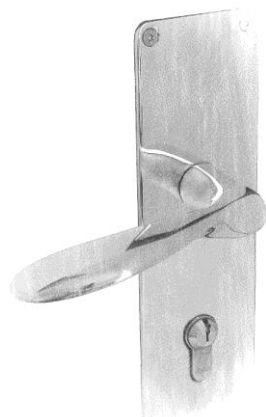

Langskilt 220x45x2 mm

- Poleret ulakeret messing
- Huller til træskruer eller M4 skruer
- Leveres i stk. inkl. skruer

X = 72

X = 105

X = 105

X = 72