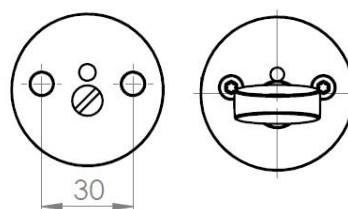

AJ Toiletbesætning

Ø50-C30

Leveres i sæt inkl. M4 skruer

Vare nr.: **06.2033.01.207**

AJ toiletbesætning passer både til
Boda 2014 og modullås 565