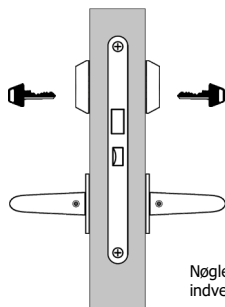

Poleret messing.

Dørgræb og tilbehør leveres i poleret ubehandlet messing.

Dørgreb til ind- og udvendige døre

Dørgreb med rosetter
Ø50-C30
Leveres i sæt inkl. M4 skruer
12.4028.01.999

Tilbehør til indvendige døre

Nøgleskilte
Ø50-C27
Leveres i sæt inkl. M4 skruer
0010.013233

Tilbehør til udvendige døre

Cylinderring

Leveres i stk. eks. skruer

- 0010.014106** - 6mm
- 0010.014108** - 8mm
- 0010.014111** - 11mm
- 0010.014113** - 13mm
- 0010.014116** - 16mm
- 0010.014118** - 18mm
- 0010.014121** - 21mm

Vrider

Ø50x2mm-C30

Leveres i stk. eks. skruer

0010.013455

Knækskruer

M5 x 110

15.2981.00.751

Funktioner

Indvendige døre

F-00

F-02

Funktioner

Udvendige døre

F-11

Cylinderring ud- og indvendig

Nøglefunktion ud- og indvendig