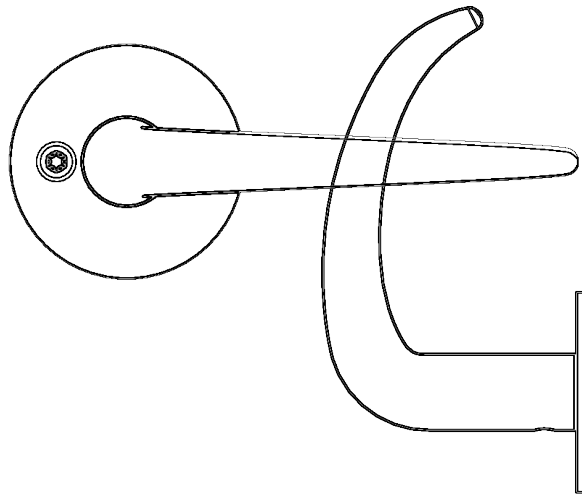

Klassisk design

Kay Otto Fisker

Dørgreb og tilbehør

Kay Otto Fisker

Fisker var arkitekt og professor ved kunstakademiet, og har blandt andet været med til at tegne de ældste dele af Aarhus Universitet, der er optaget i Kulturkanonen. Det klassiske coupé dørgræb blev designet til DSB i 1925.

Poleret messing.

Dørgræb og tilbehør leveres i poleret ubehandlet messing.

Dørgreb til ind- og udvendige døre

Dørgreb med rosetter
Ø50-C30
Leveres i sæt inkl. M4 skruer
12.4028.01.999

Tilbehør til indvendige døre

Nøgleskilte
Ø50-C27
Leveres i sæt inkl. M4 skruer
0010.013233

Tilbehør til udvendige døre

Cylinderring

Leveres i stk. eks. skruer

- 0010.014106** - 6mm
- 0010.014108** - 8mm
- 0010.014111** - 11mm
- 0010.014113** - 13mm
- 0010.014116** - 16mm
- 0010.014118** - 18mm
- 0010.014121** - 21mm

Vrider

Ø50x2mm-C30

Leveres i stk. eks. skruer

0010.013455

Knækskruer

M5 x 110

15.2981.00.751

Funktioner