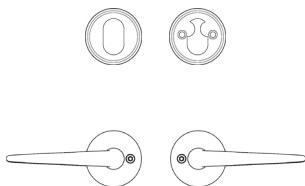

Nøgleskilte
Ø50-C27
Leveres i sæt inkl. M4 skruer
0010.013233

Tilbehør til udvendige døre

Cylinderring

Leveres i stk. eks. skruer

- 0010.014106** - 6mm
- 0010.014108** - 8mm
- 0010.014111** - 11mm
- 0010.014113** - 13mm
- 0010.014116** - 16mm
- 0010.014118** - 18mm
- 0010.014121** - 21mm

Cylinderring - Rokoko

Leveres i stk. eks. skruer

- 0010.014306** - 6mm
- 0010.014308** - 8mm
- 0010.014311** - 11mm
- 0010.014313** - 13mm
- 0010.014316** - 16mm
- 0010.014318** - 18mm
- 0010.014321** - 21mm

Vrider

Ø50x2mm-C30

Leveres i stk. eks. skruer

0010.013455

Knækskruer

M5 x 110

15.2981.00.751

Funktioner

Indvendige døre

F-00

F-02

Funktioner

Udvendige døre

F-11

Cylinderring ud- og indvendig

Nøglefunktion ud- og indvendig