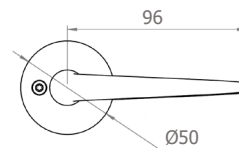

Dørgreb med rosetter
Ø50-C30
Leveres i sæt inkl. M4 skruer
12.4028.01.999