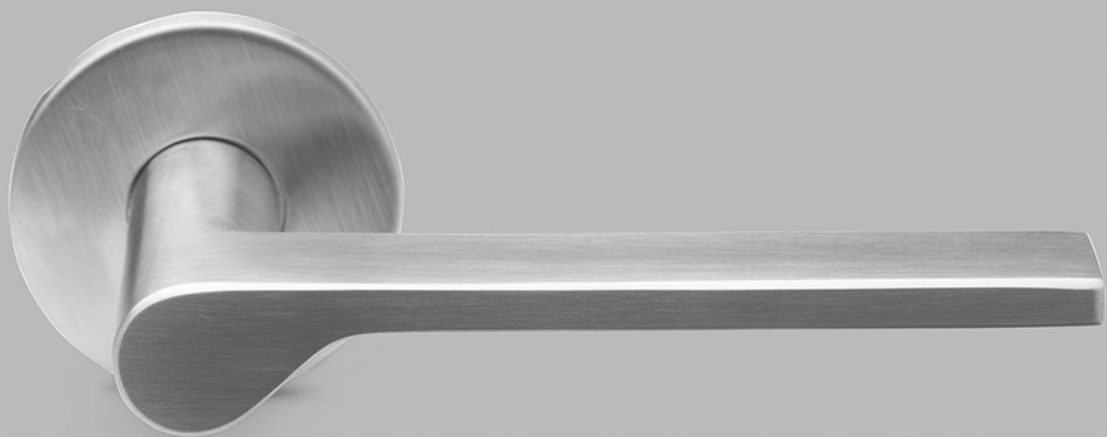

Materiale:
Børstet rustfrit stål

Dørgreb til ind- og udvendige døre

Dørgreb
med massiv rosetter Ø50-C30
Leveres i sæt inkl. M4 skruer
14.4130.74.019

Dørgreb
med klips- rosetter Ø50-C30/C38
Leveres i sæt inkl. M4 skruer
14.4131.74.001

Cylinderring - indvendig Rokoko
Leveres i stk. eks. skruer
28.3453.02.060 - 6mm
28.3453.02.086 - 8mm
28.3453.02.116 - 11mm
28.3453.02.132 - 13mm
28.3453.02.167 - 16mm
28.3453.02.183 - 18mm
28.3453.02.213 - 21mm

Vrider
Massiv Ø50x2mm-C30
Leveres i stk. eks. skruer
28.3410.02.179

Vrider
Klipsroset Ø50x2mm-C30
Leveres i stk. eks. skruer
28.3416.02.160

Knækskruer
M5 x 100
28.2905.10.100

Funktioner

Indvendige døre

F-00