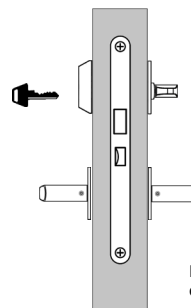

Materiale:
Børstet rustfrit stål

Dørgreb til ind- og udvendige døre

Dørgreb
med massiv rosetter Ø50-C30
Leveres i sæt inkl. M4 skruer
14.4130.74.019

Dørgreb
med klips- rosetter Ø50-C30/C38
Leveres i sæt inkl. M4 skruer
14.4131.74.001

Vrider
Massiv Ø50x2mm-C30
Leveres i stk. eks. skruer
28.3410.02.179

Vrider
Klipsroset Ø50x2mm-C30
Leveres i stk. eks. skruer
28.3416.02.160

Knækskruer
M5 x 100
28.2905.10.100

Funktioner

Indvendige døre

F-00

F-02

Funktioner

Indvendige døre

F-00L

F-02L

Funktioner

Udvendige døre

F-11

Cylinderring ud- og indvendig

Nøglefunktion ud- og indvendig

F-12

Cylinderring og vrider

Nøglefunktion udvendig, og vrider indvendig

PBV-Solution
+45-24231524
info@pvtrading.dk