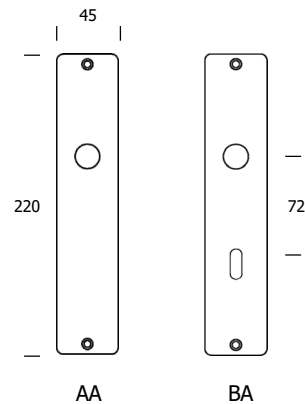

Materiale:
Børstet rustfrit stål

Dørgreb til ind- og udvendige døre

Dørgreb
med massiv rosetter Ø50-C30
Leveres i sæt inkl. M4 skruer
14.4130.74.019

Dørgreb
med klips- rosetter Ø50-C30/C38
Leveres i sæt inkl. M4 skruer
14.4131.74.001

Tilbehør til indvendige døre

Nøgleskilte
Massiv Ø50x2-C27
Leveres i sæt inkl. M4 skruer
0035.023230

Nøgleskilte
Klips Ø50x2-C27/C38
Leveres i sæt inkl. M4 skruer
28.3235.02.804

Tilbehør til indvendige døre

Langskilte 45x220mm.
Leveres i par inkl. skruer

0035.013850 = AA

0035.013853 = BA

Toiletmarkering
Massiv Ø50x2/C30 pind 5x5
Leveres inkl. skruer
28.3470.02.152

Toiletmarkering
Massiv Ø50x4/C30 pind 5x5
Leveres inkl. skruer
28.3475.02.155

Cylinderring - indvendig Rokoko
Leveres i stk. eks. skruer
28.3453.02.060 - 6mm
28.3453.02.086 - 8mm
28.3453.02.116 - 11mm
28.3453.02.132 - 13mm
28.3453.02.167 - 16mm
28.3453.02.183 - 18mm
28.3453.02.213 - 21mm