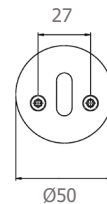

Materiale:
Børstet rustfrit stål

Dørgreb til ind- og udvendige døre

Dørgreb
med massiv rosetter Ø50-C30
Leveres i sæt inkl. M4 skruer
14.4130.74.019

Dørgreb
med klips- rosetter Ø50-C30/C38
Leveres i sæt inkl. M4 skruer
14.4131.74.001

Tilbehør til indvendige døre

Nøgleskilte
Massiv Ø50x2-C27
Leveres i sæt inkl. M4 skruer
0035.023230

Nøgleskilte
Klips Ø50x2-C27/C38
Leveres i sæt inkl. M4 skruer
28.3235.02.804

Tilbehør til indvendige døre