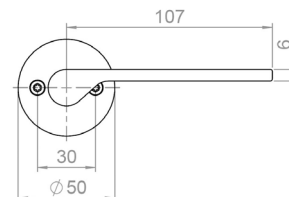

Materiale:
Børstet rustfrit stål

Dørgreb til ind- og udvendige døre

Dørgreb
med massiv rosetter Ø50-C30
Leveres i sæt inkl. M4 skruer
14.4130.74.019

Dørgreb
med klips- rosetter Ø50-C30/C38
Leveres i sæt inkl. M4 skruer
14.4131.74.001

Tilbehør til indvendige døre

Nøgleskilte
Massiv Ø50x2-C27
Leveres i sæt inkl. M4 skruer
0035.023230

Nøgleskilte
Klips Ø50x2-C27/C38
Leveres i sæt inkl. M4 skruer
28.3235.02.804

Tilbehør til indvendige døre

Cylinderring - indvendig Rokoko
Leveres i stk. eks. skruer
28.3453.02.060 - 6mm
28.3453.02.086 - 8mm
28.3453.02.116 - 11mm
28.3453.02.132 - 13mm
28.3453.02.167 - 16mm
28.3453.02.183 - 18mm
28.3453.02.213 - 21mm

Vrider
Massiv Ø50x2mm-C30
Leveres i stk. eks. skruer
28.3410.02.179

Vrider
Klipsroset Ø50x2mm-C30
Leveres i stk. eks. skruer
28.3416.02.160

Knækskruer
M5 x 100
28.2905.10.100

Funktioner

Indvendige døre

F-00