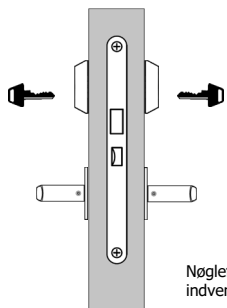

Cylinderring - indvendig Rokoko
Leveres i stk. eks. skruer
28.3453.02.060 - 6mm
28.3453.02.086 - 8mm
28.3453.02.116 - 11mm
28.3453.02.132 - 13mm
28.3453.02.167 - 16mm
28.3453.02.183 - 18mm
28.3453.02.213 - 21mm

Vrider
Massiv Ø50x2mm-C30
Leveres i stk. eks. skruer
28.3410.02.179

Vrider
Klipsroset Ø50x2mm-C30
Leveres i stk. eks. skruer
28.3416.02.160

Knækskruer
M5 x 100
28.2905.10.100

Funktioner

Indvendige døre

F-00

F-02

Funktioner

Indvendige døre

F-00L

F-02L

Funktioner

Udvendige døre

F-11

Cylinderring ud- og indvendig

Nøglefunktion ud- og indvendig

F-12

Cylinderring og vrider

Nøglefunktion udvendig, og vrider indvendig

PBV-Solution
+45-24231524
info@pvtrading.dk