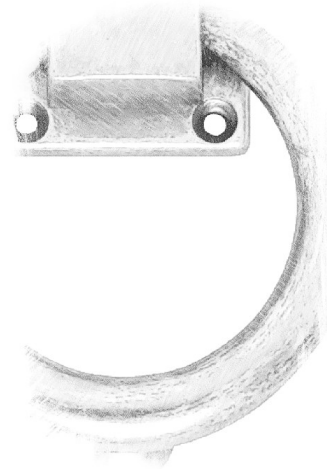

PBV-Solution

Klassisk design

Dørhammer

Dørhammere

En dørhammer er både praktisk og dekorativ og samtidig en del af dørens helhedsindtryk. Intersteels model har sine rødder i 20'erne's og 30'erne's design, hvor huset skulle tilpasses menneskets behov og ikke omvendt. En tidløs stilart, der også passer fint til nutidens døre.

Alle dørhammere er fremstillet i højeste kvalitet af massivt messing og overfladebehandlet som vist på de følgende sider.

Måltegnig:

30

101

117

Dørhammer

Dørhammer
Finish: Messing ulakeret
Vare nr.: **0010.403500**