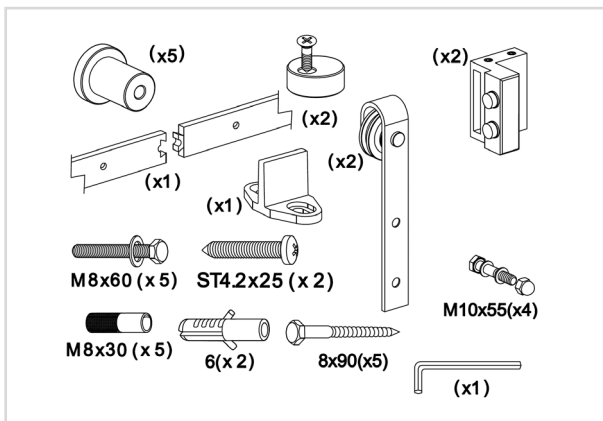

Levering:

Et skydedørssæt leveres inkl. tilbehør
Vægt ca. 9,0 kg.

Mål:

DIY

Et kit med skydedørsbeslag indeholder alt hvad du skal bruge, for at montere din skydedør.

Intersteel - Danmark
T: +45-24231524
E: info@intersteel.dk
www.intersteel.dk