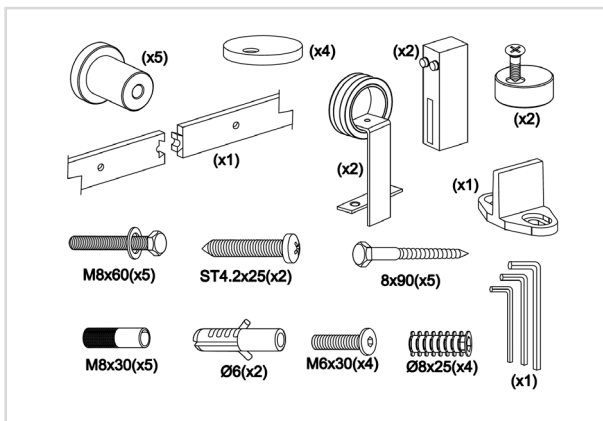

Levering:

Et skydedørssæt leveres inkl. tilbehør
Vægt ca. 9,0 kg.

Mål:

DIY

Et kit med skydedørsbeslag indeholder alt hvad du skal bruge, for at montere din skydedør.

Intersteel - Danmark
T: +45-24231524
E: info@intersteel.dk
www.intersteel.dk