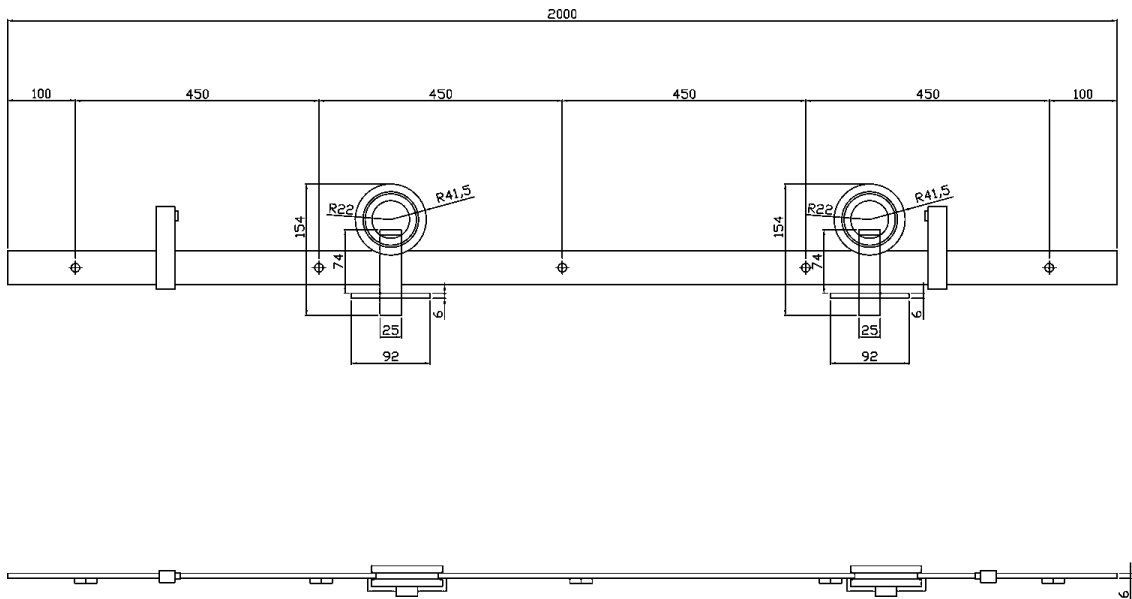

Levering:

Et skydedørssæt leveres inkl. tilbehør
Vægt ca. 9,0 kg.

Mål: