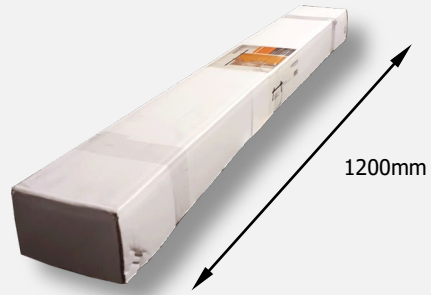

Levering:

Et skydedørssæt leveres inkl. tilbehør
Vægt ca. 9,0 kg.