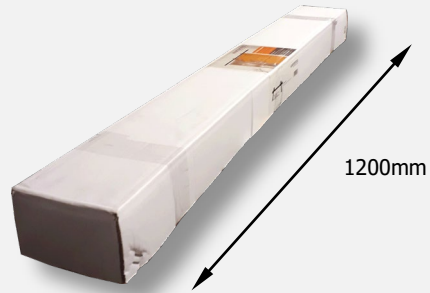

Levering:

Et skydedørssæt leveres inkl. tilbehør
Vægt ca. 10,0 kg.