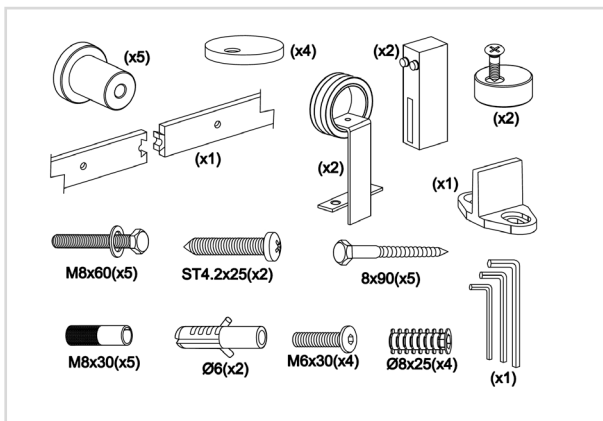

Levering:

Et skydedørssæt leveres inkl. tilbehør
Vægt ca. 10,0 kg.

Mål:

DIY

Et kit med skydedørsbeslag indeholder alt hvad du skal bruge, for at montere din skydedør.

Intersteel - Danmark
T: +45-24231524
E: info@intersteel.dk
www.intersteel.dk