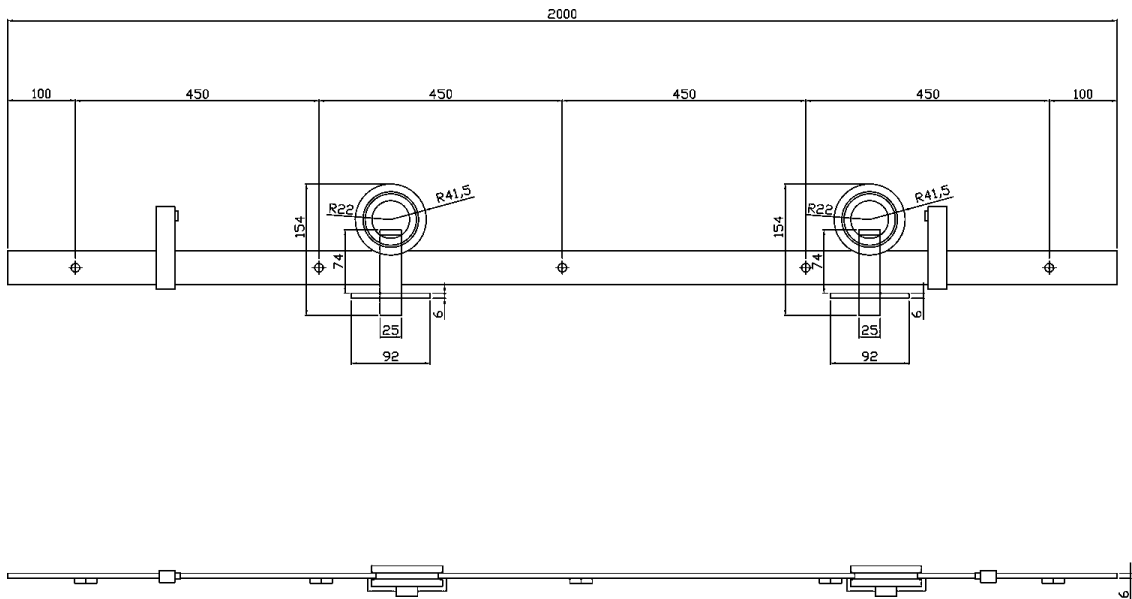

Levering:

Et skydedørssæt leveres inkl. tilbehør
Vægt ca. 10,0 kg.

Mål: