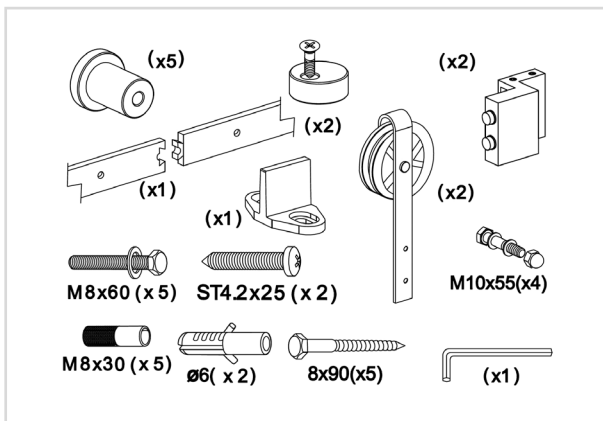

Levering:

Et skydedørssæt leveres inkl. tilbehør
Vægt ca. 10,0 kg.

Mål:

DIY

Et kit med skydedørsbeslag indeholder alt hvad du skal bruge, for at montere din skydedør.

Intersteel - Danmark
T: +45-24231524
E: info@intersteel.dk
www.intersteel.dk