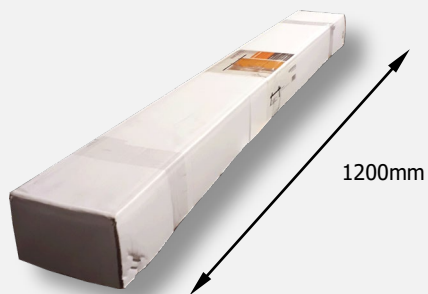

Levering:

Et skydedørssæt leveres inkl. tilbehør
Vægt ca. 10,0 kg.