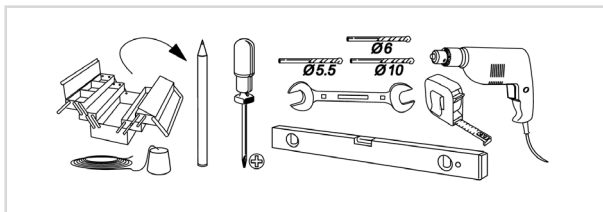

Levering:

Et skydedørssæt leveres inkl. tilbehør
Vægt ca. 10,0 kg.

Mål:

DIY

Et kit med skydedørsbeslag indeholder alt hvad du skal bruge, for at montere din skydedør.

Intersteel - Danmark
T: +45-24231524
E: info@intersteel.dk
www.intersteel.dk