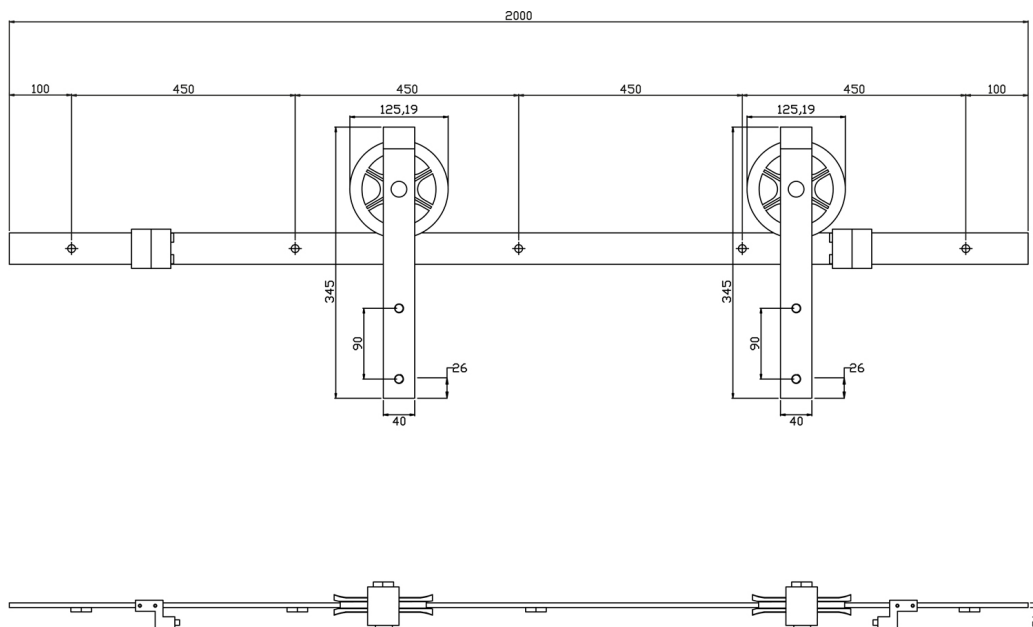

Levering:

Et skydedørssæt leveres inkl. tilbehør
Vægt ca. 10,0 kg.

Mål: