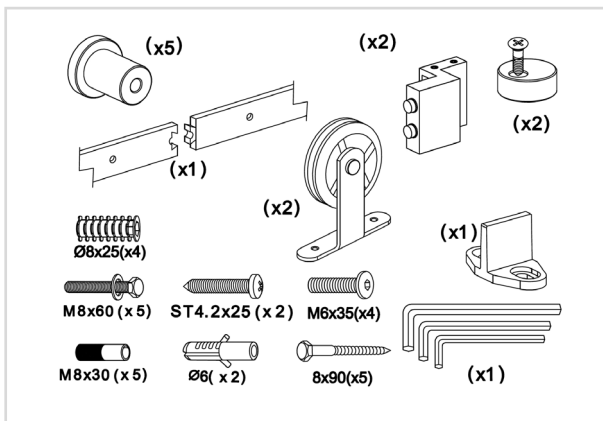

Levering:

Et skydedørssæt leveres inkl. tilbehør
Vægt ca. 10,0 kg.

Mål:

DIY

Et kit med skydedørsbeslag indeholder alt hvad du skal bruge, for at montere din skydedør.

Intersteel - Danmark
T: +45-24231524
E: info@intersteel.dk
www.intersteel.dk