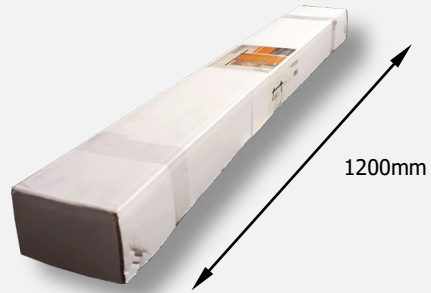

Levering:

Et skydedørssæt leveres inkl. tilbehør
Vægt ca. 10,0 kg.