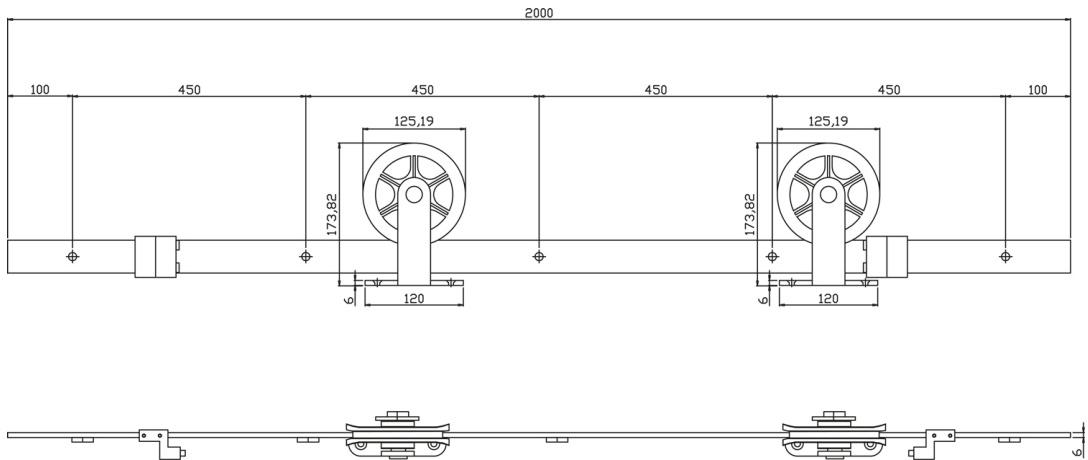

Levering:

Et skydedørssæt leveres inkl. tilbehør
Vægt ca. 10,0 kg.

Mål: