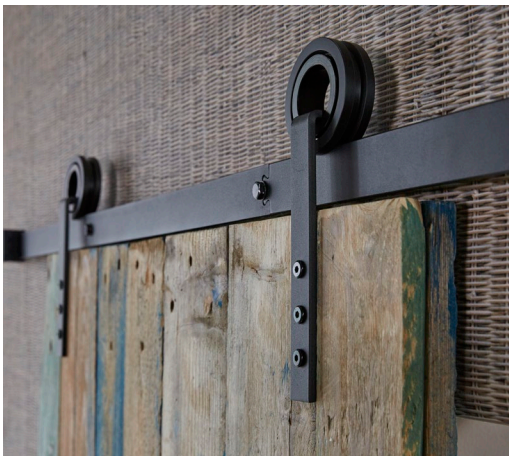

### Soft-close

Soft-close er en bremse, der monteres på  
væggen bag skinnen, som sikrer, at døren  
lukker blødt og lydløst.  
Soft-close lukker selv døren de sidste 10cm.  
Max. dørvægt: 40kg  
Vare nr.: **23.450109**