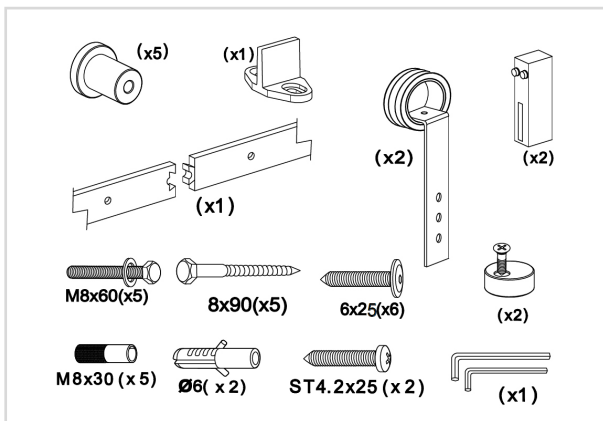

DIY

Et kit med skydedørsbeslag indeholder alt hvad du skal bruge, for at montere din skydedør.