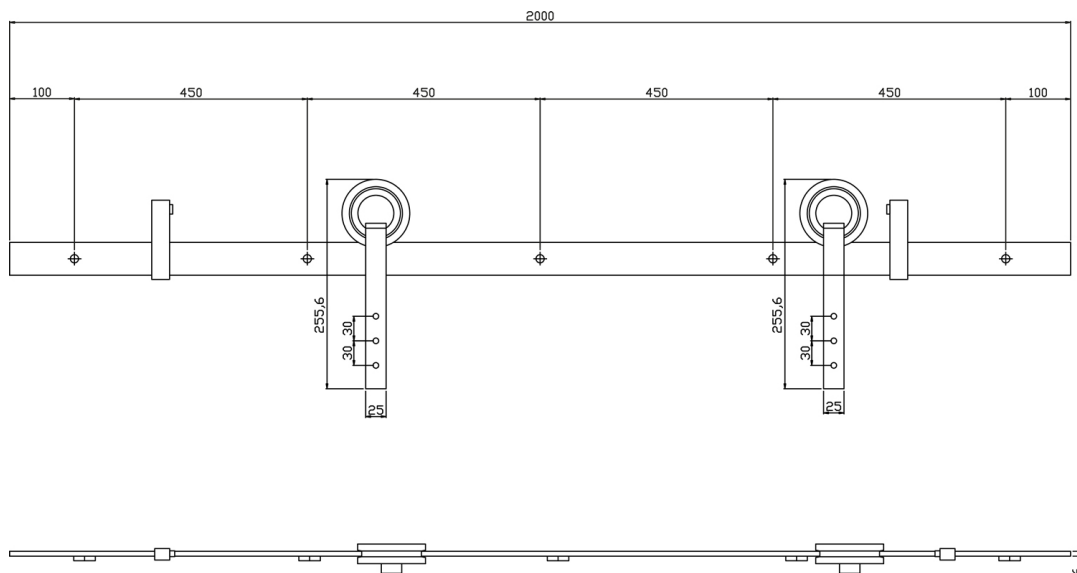

Levering:

Et skydedørssæt leveres inkl. tilbehør
Vægt ca. 10,0 kg.

Mål: