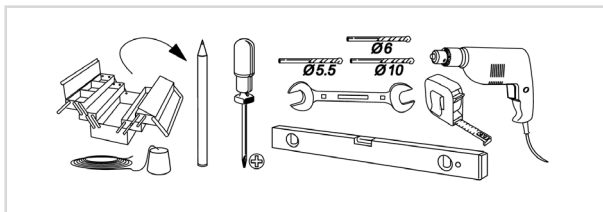

DIY

Et kit med skydedørsbeslag indeholder alt hvad du skal bruge, for at montere din skydedør.