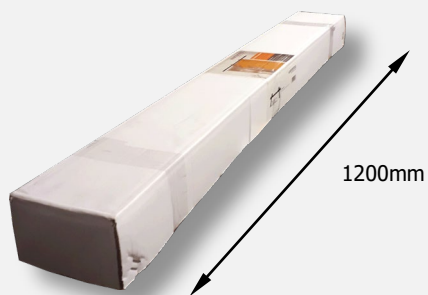

Levering:

Et skydedørssæt leveres inkl. tilbehør
Vægt ca. 10,0 kg.