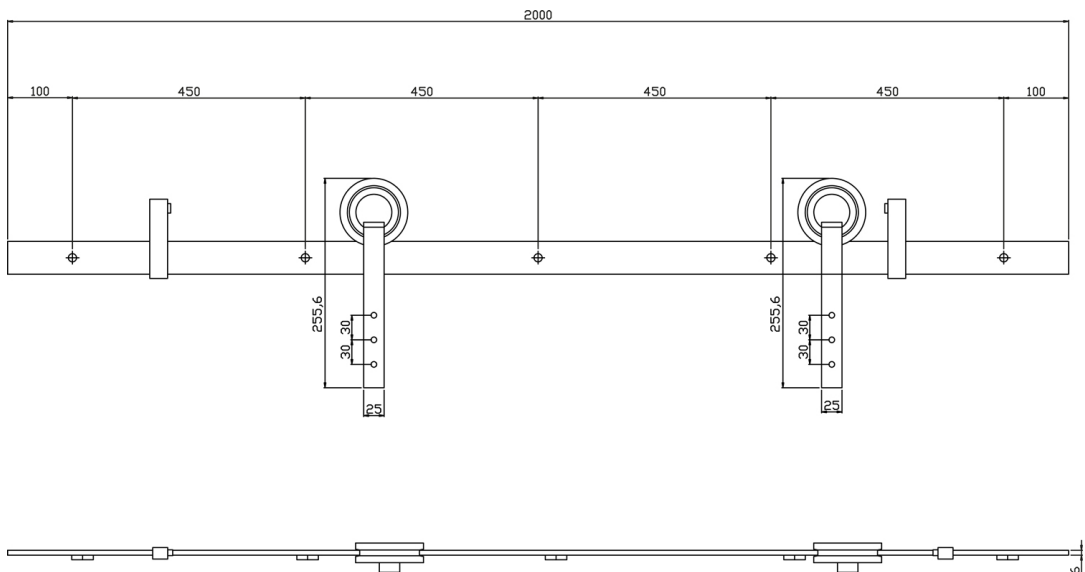

Levering:

Et skydedørssæt leveres inkl. tilbehør
Vægt ca. 10,0 kg.

Mål: