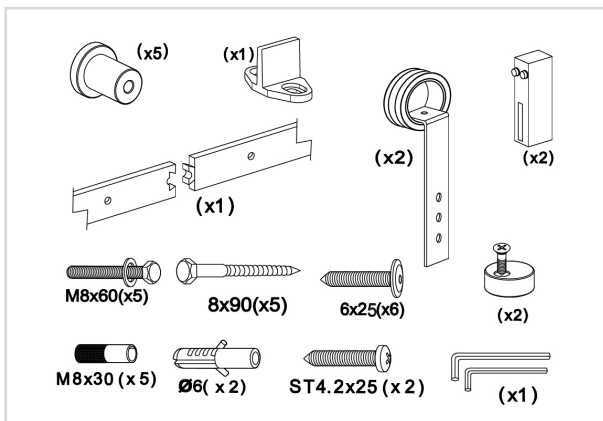

Levering:

Et skydedørssæt leveres inkl. tilbehør
Vægt ca. 10,0 kg.

Mål:

DIY

Et kit med skydedørsbeslag indeholder alt hvad du skal bruge, for at montere din skydedør.

Intersteel - Danmark
T: +45-24231524
E: info@intersteel.dk
www.intersteel.dk