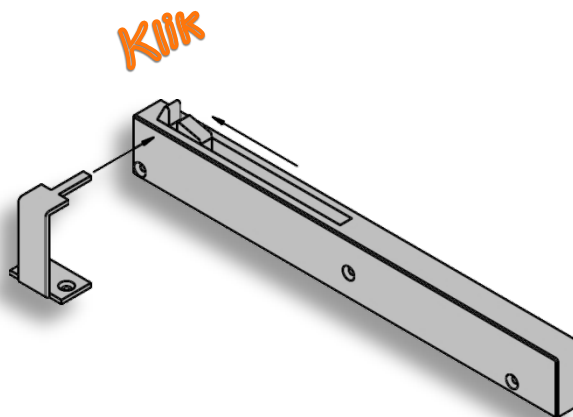

Soft-close

Soft-close er en bremse, der monteres på væggen bag skinnen, som sikrer, at døren lukker blødt og lydløst. Soft-close lukker selv døren de sidste 10cm.

Max. dørvægt: 40kg

Soft-close griber det lille stop monteret på toppen af døren, og trækker den blødt til lukket position.