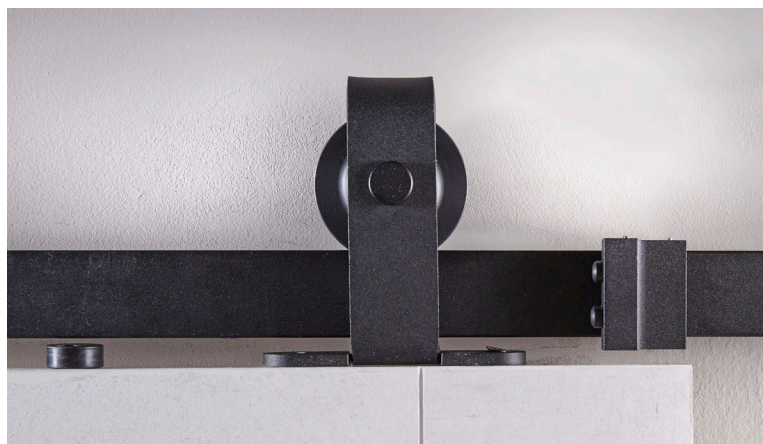

Basic Top – Sort
Topmonteret skydedørsbeslag
komplet sæt.

1 stk. Standard skinne 2 mtr. (2x1 mtr.)
2 stk. Portruller 14 cm.
2 stk. Dørstopper
5 stk. Afstandsstykker inkl. monteringsbolte
1 stk. Bundguide

- Bæreevne op til 100kg.
- Dørbredde op til 100 cm.
- Dørtykkelse 35-45 mm

Finish: Sort – pulverlakeret microstruktur
Vare nr.: **0023.450100**