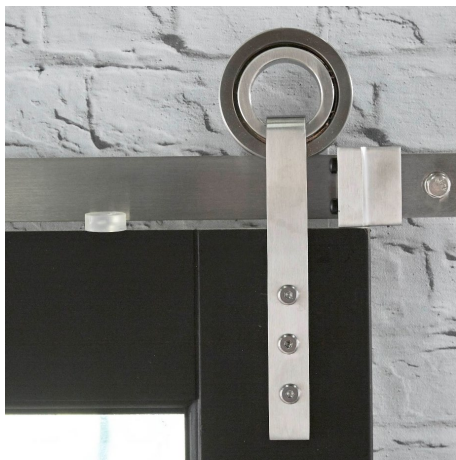

Portruller

Ekstra portruller til dobbeltdøre.

Leveres i sæt af 2 stk. inkl. monteringsbolte.

Vare nr.:

0023.450135 – Sort

0035.450135 – Rustfrit stål