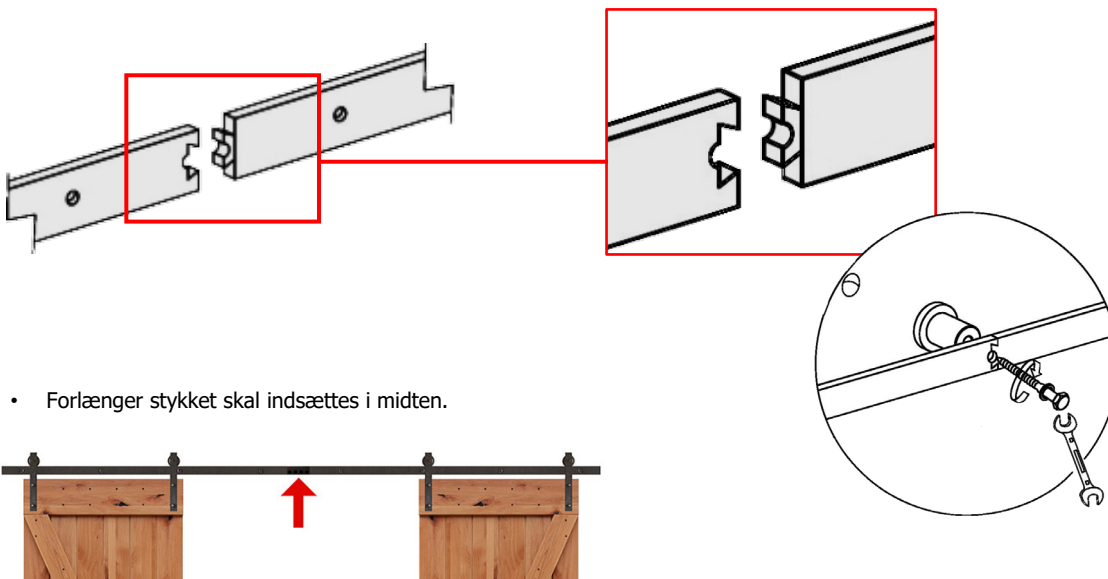

Forlænger kit

Alle skydedørs-kit kan forlænges hvis døren er bredder end 1mtr., eller hvis man har en dobbeltdør.

Et forlænger kit leveres i to længder inkl. afstandsstykker og blote:

- 450 mm
- 900 mm.

- Forlænger stykket skal indsættes i midten.