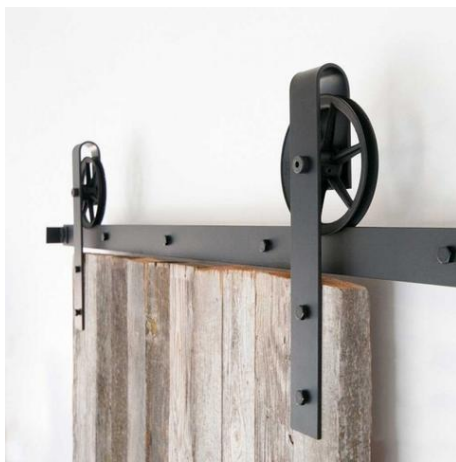

Portruller

Ekstra portruller til dobbeltdøre.

Leveres i sæt af 2 stk. inkl. monteringsbolte.

Vare nr.:
0023.450132 - Sort

Vare nr.:
0023.450131 - Sort