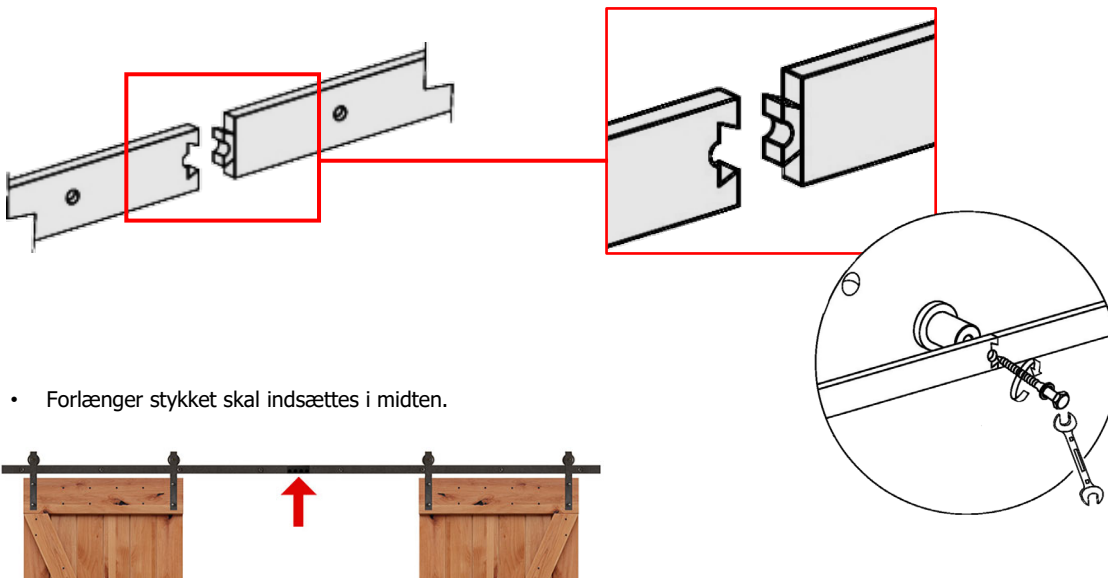

Forlænger kit

Alle skydedørs-kit kan forlænges hvis døren er bredder end 1mtr., eller hvis man har en dobbeltdør.

Et forlænger kit leveres i to længder inkl. afstandsstykker og blote:

- 450 mm
- 900 mm.

- Forlænger stykket skal indsættes i midten.