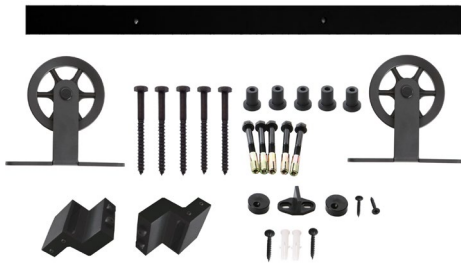

Hvis din dør er bredere, eller du har en dobbeltdør, kan skinnen forlænges.

Wheel Front Sort

WHAT'S YOUR INTERSTEEL

Wheel Front - Sort
Frontmonteret skydedørsbeslag
komplet sæt.

1 stk. Standard skinne 2 mtr. (2x1 mtr.)
2 stk. Portruller 29 cm.
2 stk. Dørstop
5 stk. Afstandsstykker inkl. monteringsbolte
1 stk. Bundguide

- Bæreevne op til 100kg.
- Dørbrede op til 100 cm.
- Dørtykkelse 35-45 mm

Finish: Sort – pulverlakeret microstruktur
Vare nr.: **0023.450121**

Wheel Front Sort

WHAT'S YOUR INTERSTEEL

Wheel Top – Sort
Topmonteret skydedørsbeslag
komplet sæt.

1 stk. Standard skinne 2 mtr. (2x1 mtr.)
2 stk. Portruller 14 cm.
2 stk. Dørstopper
5 stk. Afstandsstykker inkl. monteringsbolte
1 stk. Bundguide

- Bæreevne op til 100kg.
- Dørbredde op til 100 cm.
- Dørtykkelse 35-45 mm

Finish: Sort – pulverlakeret microstruktur
Vare nr.: **0023.450120**

Forlænger kit

Alle skydedørs-kit kan forlænges hvis døren er bredder end 1mtr., eller hvis man har en dobbeltdør.

Et forlænger kit leveres i to længder inkl. afstandsstykker og blote: