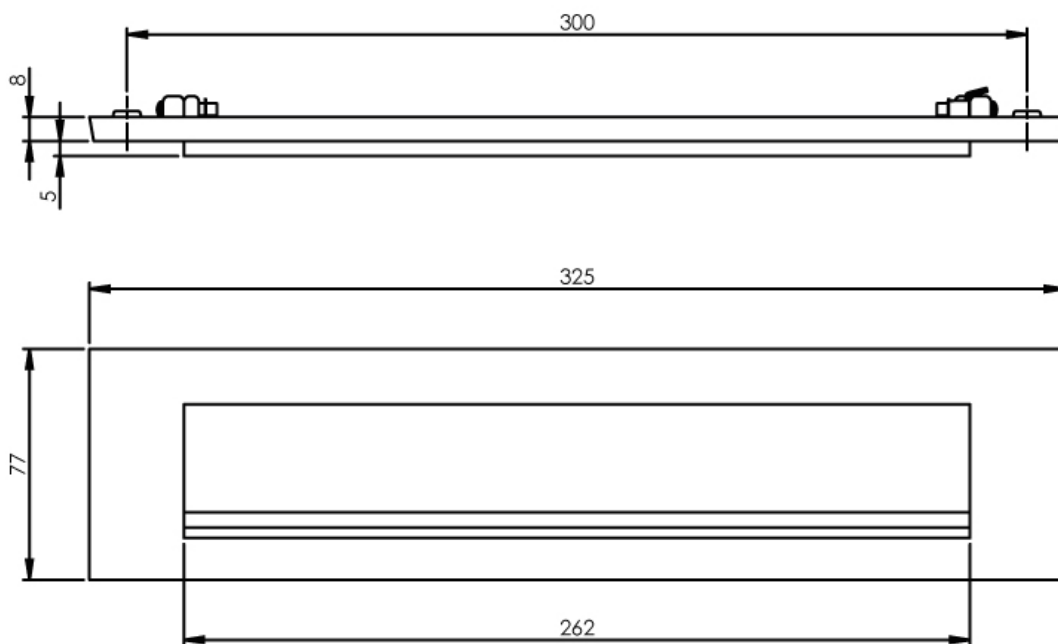

Brevindkast
Udadgående brevklap
Mål: H79xB345xD8
Finish: Børstet rustfrit stål
Vare nr.: **0035.40061**

Brevindkast

Type: **400001**

Brevindkast

Type: **400002**

Brevindkast

Type: **400003**

Brevindkast