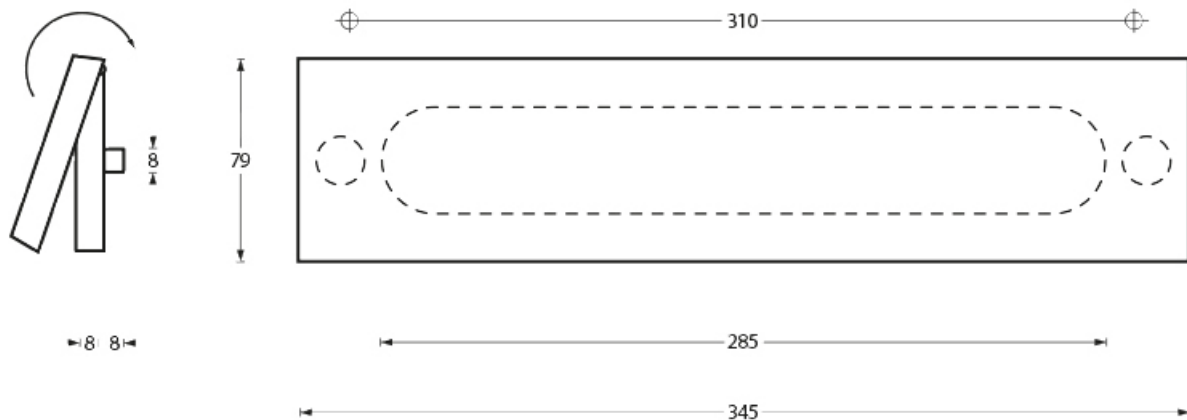

Brevindkast

Type: **0035.400061**