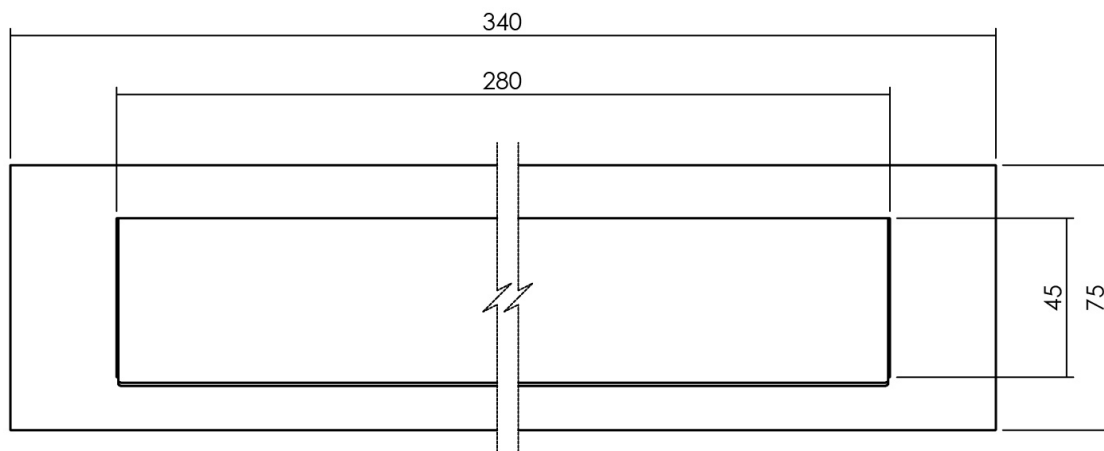

Brevindkast
Udadgående brevklap
Mål: H79xB345xD8
Finish: Børstet rustfrit stål
Vare nr.: **0035.40061**

Brevindkast

Type: **400001**

Brevindkast

Type: **400002**

Brevindkast

Type: **400003**

Brevindkast