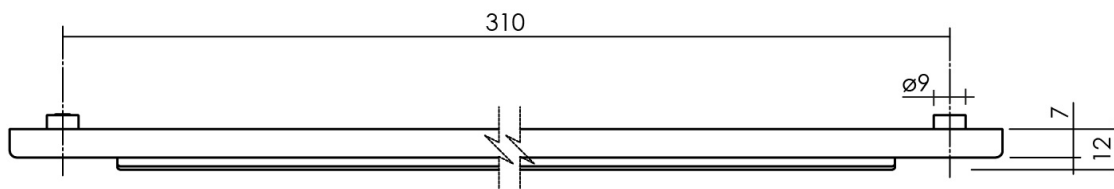

Brevindkast
Udadgående brevklap
Mål: H79xB345xD8
Finish: Børstet rustfrit stål
Vare nr.: **0035.40061**

Brevindkast

Type: **400001**

Brevindkast

Type: **400002**

Brevindkast

Type: **400003**

Brevindkast