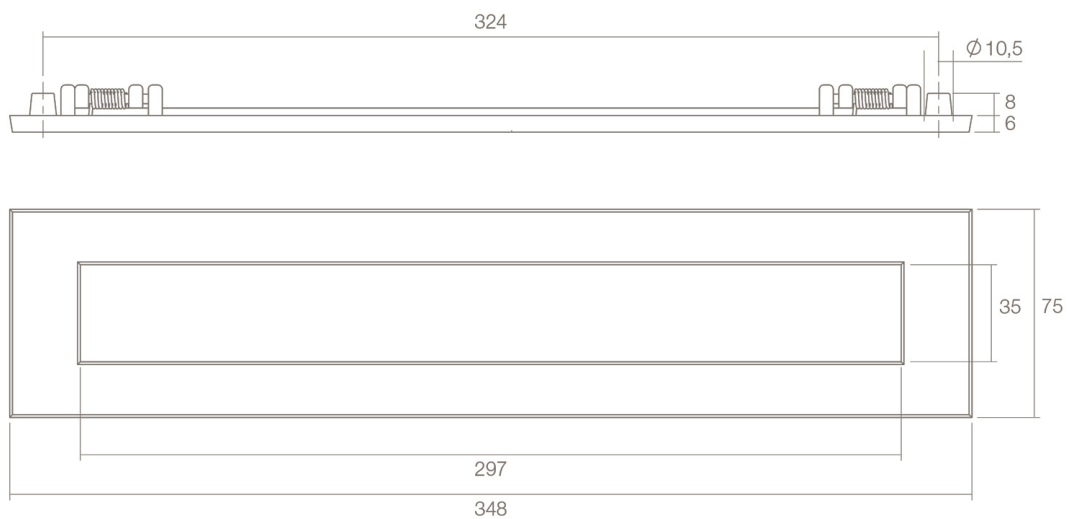

Brevindkast

Type: **400004**