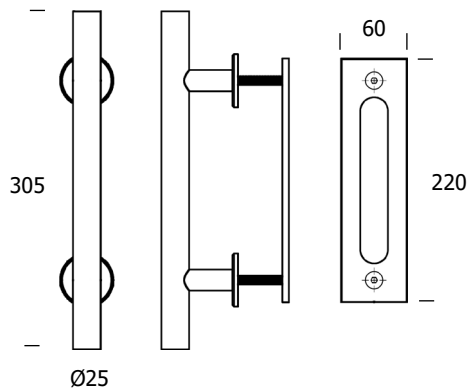

Skydedørshank og skål

Kombineret hank og skydedørsskål
Sort, pulverlakeret rustfrit stål

Vare nr. :
23.450160