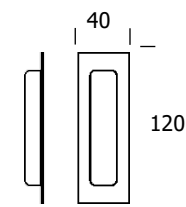

Vare nr.:

23.447681 – Sort

35.447681 – Børstet rustfrit stål

Sort, pulverlakeret rustfrit stål
Børstet rustfrit stål

Vare nr.:

23.447691 – Sort

35.447691 – Børstet rustfrit stål

Skydedørsskåle

Børstet rustfrit stål

Vare nr.:

35.447640 – Ø54

35.447650 – Ø85

Børstet rustfrit stål

Vare nr.:

35.447660 – 55x55

35.447670 – 85x85