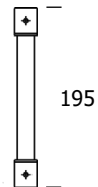

Skydedørshanke

Skydedørshanke
Ø19x195mm

Vare nr.:

23.450108 – Sort

25.450108 – Antik rusten