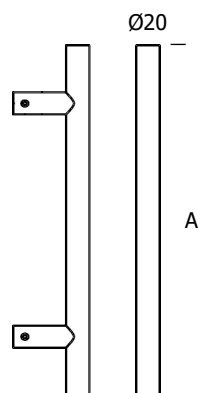

Børstet rustfrit stål

Vare nr.:

35.447640 – Ø54

35.447650 – Ø85

Børstet rustfrit stål

Vare nr.:

35.447660 – 55x55

35.447670 – 85x85

Skydedørshanke

Skydedørshanke
Ø19x195mm

Vare nr.:

23.450108 – Sort

25.450108 – Antik rusten

Skydedørshanke

Sort, pulverlakeret rustfrit stål
Ø20mm

Vare nr.:	A
23.432401	300
23.432411	400
23.432441	700

Børstet rustfrit stål
Ø20mm

Vare nr.:	A
35.432401	300
35.432411	400
35.432141	700

Intersteel - Danmark
T: +45-24231524
E: info@intersteel.dk
www.intersteel.dk