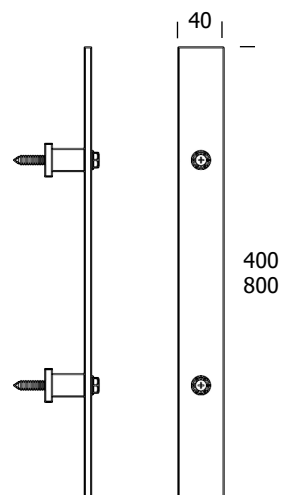

Børstet rustfrit stål

Vare nr.:

35.447640 – Ø54

35.447650 – Ø85

Børstet rustfrit stål

Vare nr.:

35.447660 – 55x55

35.447670 – 85x85

23.450111 – Sort

25.450111 – Antik rusten

35.450111 – Rustfrit stål

Retro hanke
40x800mm

Vare nr.:

23.450112 – Sort

25.450112 – Antik rusten

35.450112 – Rustfrit stål

Skydedørshanke

Skydedørshanke
Ø19x195mm

Vare nr.:

23.450108 – Sort

25.450108 – Antik rusten

Skydedørshanke

Sort, pulverlakeret rustfrit stål
Ø20mm

Vare nr.:	A
23.432401	300
23.432411	400
23.432441	700