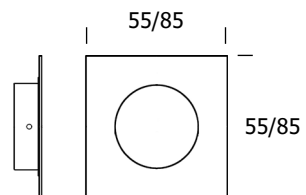

Børstet rustfrit stål

Vare nr.:

35.447640 – Ø54

35.447650 – Ø85

Børstet rustfrit stål

Vare nr.:

35.447660 – 55x55

35.447670 – 85x85