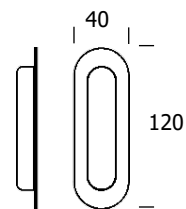

Skydedørsskåle

Sort - pulverlakeret rustfrit stål
Børstet rustfrit stål

Vare nr.:

23.447681 – Sort

35.447681 – Børstet rustfrit stål